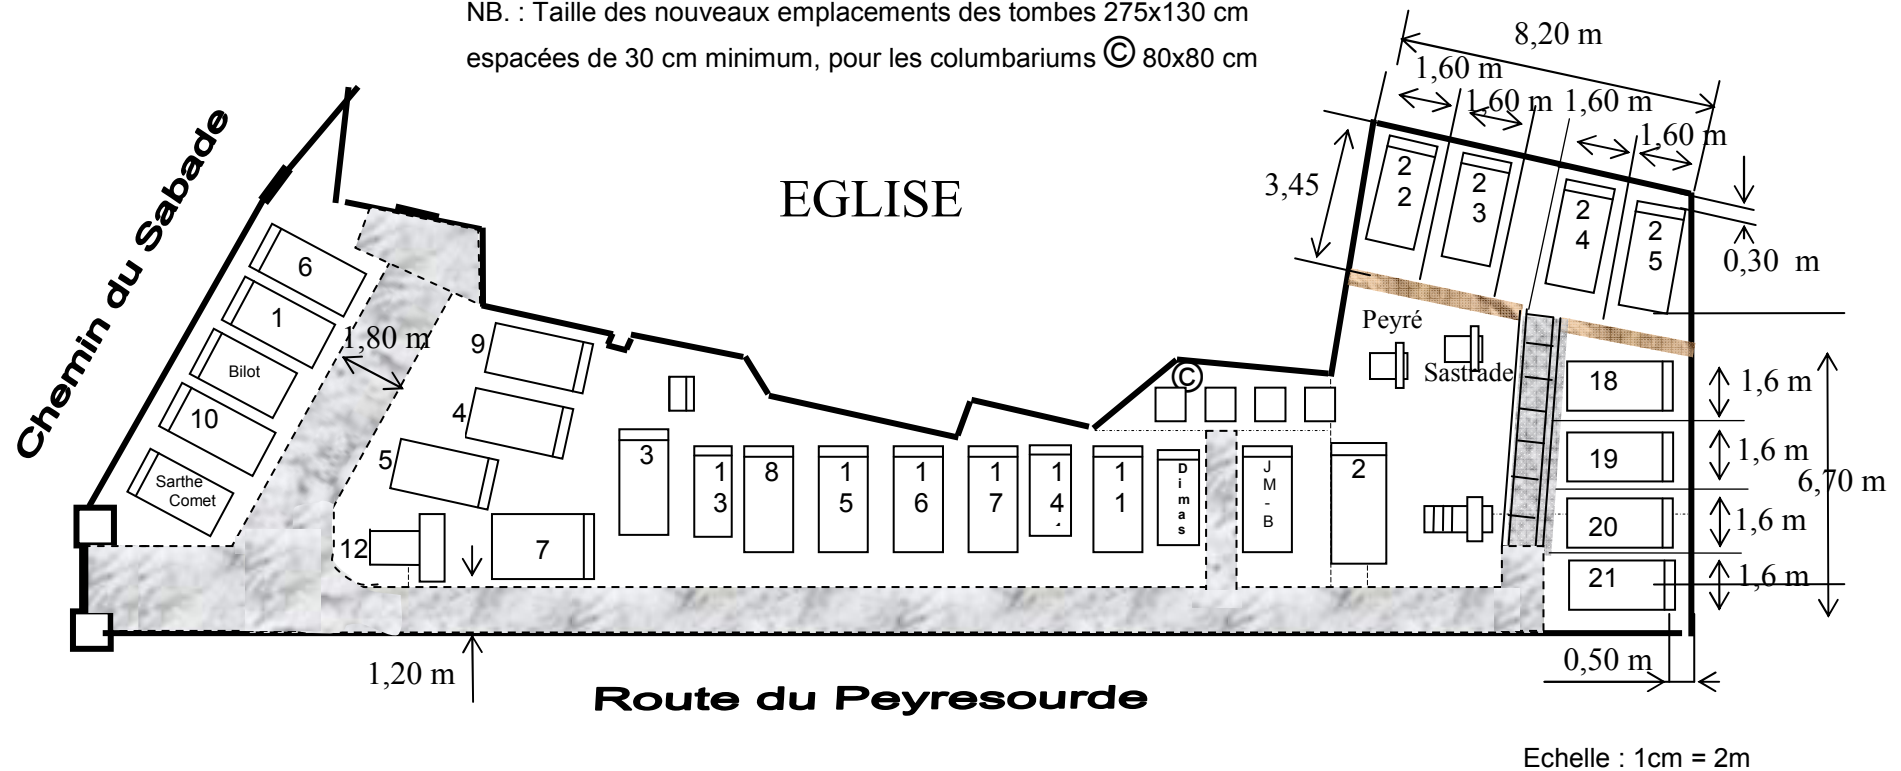

NB. : Taille des nouveaux emplacements des tombes 275x130 cm  
espacées de 30 cm minimum, pour les columbariums © 80x80 cm

Les noms inscrits sur les tombes sont des concessions non achetées y compris la concession 14 \* Argounés